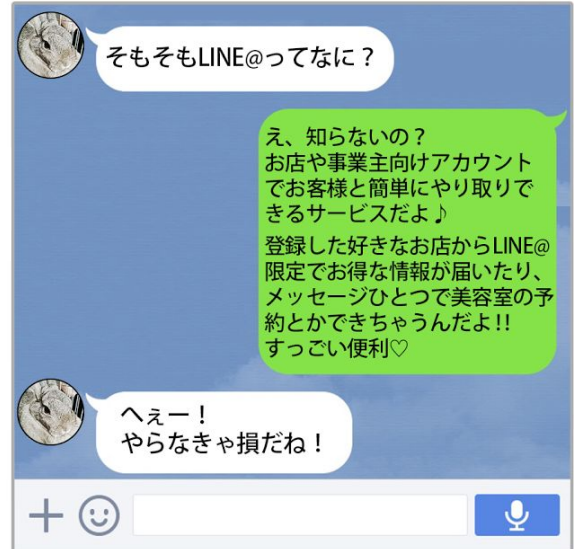

LINE 株式会社 正規代理店

LINE@

選ばれて
34万店!!

～お客様の心に響くLINE@とは～

月間純増店舗数
34,000店

実質クーポン利用率
40%以上

月間アクティブ率
90.6%

【使い方セミナー】

日時: 2016年7月11日【月】14:00～16:00
【受付 13:30～】

参加費: 3000円

会場: 八日市商工会議所1階大会議室
近江鉄道 八日市駅より徒歩5分

なにができるの?

- ◆顧客の抱え込み
- ◆メッセージ配信で集客
- ◆簡単にクーポン作成
- ◆1 to 1トークで予約

あなたにおすすめ!

飲食店、小売業、サロン、病院
フライダル、保育園、教室、
フィットネスジム、ディーラー、
不動産、工務店、税理士事務所、
ネットショップ、官公庁、など

申し込み方法は
FAXでも返信。
もしくは、
QRコード
からお申し込み。